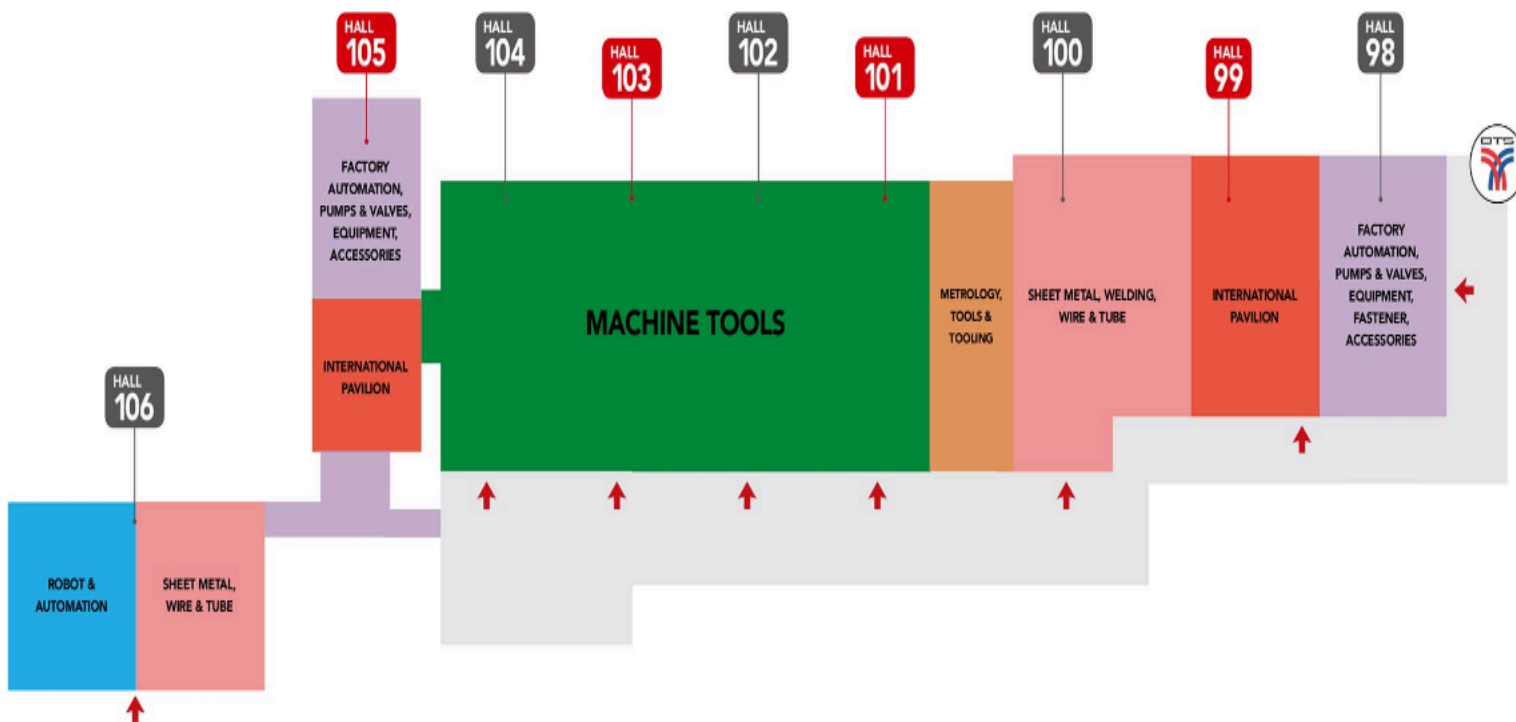

## スタンダードパッケージブース 3M x 4M (12 m<sup>2</sup>)

パッケージ備品：カーペット (グレー)、左右後ろ壁\*<sup>1</sup>、社名板 (紺地+白文字)、インフォカウンター (1)、折り畳み椅子 (2)、鍵付きキャビネット (1)、40W 蛍光灯 (2)、ゴミ箱、220V/5A (2口)ソケット (1)\*<sup>1</sup> 小間位置により左右壁がなくなる可能性あり (角小間等)

## (参考) METALEX 2018 ホールプラン

**METALEX2018**  
開催結果報告書

●展示会名	<b>METALEX 2018</b>
●期間	2018年11月21日 (水) ~ 24日 (土)
●展示会場	Bangkok International Trade and Exhibition Center BITEC(バンコク国際展示場) / Bangna, Bangkok
●主催	REED TRADEX CO., LTD.
●展示会概要	第32回 ASEAN最大級の金属加工機器及び工作機械展示会
●出展社数	913 社 (909社 /2017年度)
●来場者数	99,998 名 (91,034名/2017年度)
●出展参加国	23カ国 (20カ国/2017年度) (内訳) ベルギー/中国/クロアチア/チェコ/デンマーク ドイツ/香港/インド/イタリア/イスラエル/日本/韓国 マレーシア/シンガポール/スペイン/スイス/スウェーデン 台湾/タイ/トルコ/イギリス/アメリカ合衆国/ベトナム
●パビリオン参加	日本/韓国/中国/台湾/シンガポール/ドイツ/イギリス/EU
●展示会場総面積	64,000sq.m.
●日本から直接の出展企業数	129社 (132社/2017年度)