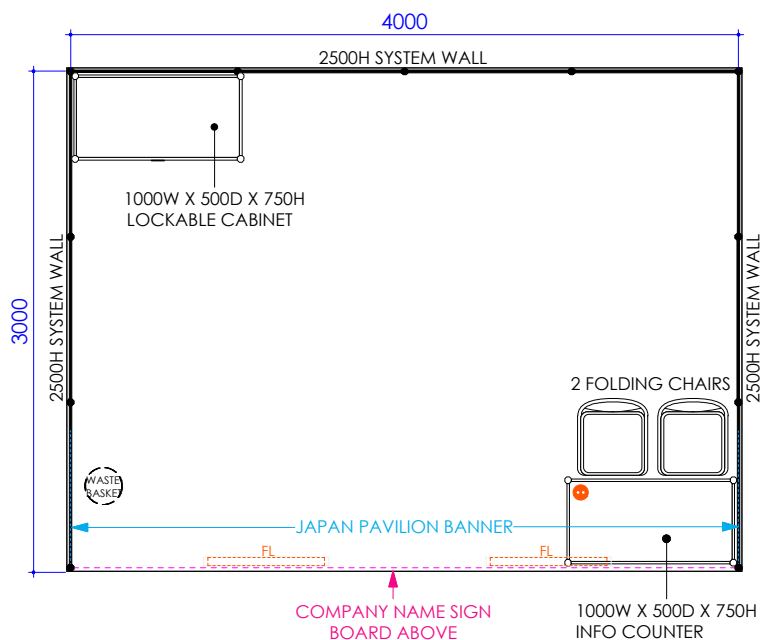

ロースペース ¥66,700 (US\$580) /m<sup>2</sup>  
36 m<sup>2</sup>よりお申し込み頂けます。

スタンダードパッケージブース ¥77,625 (US\$675) /m<sup>2</sup>  
12 m<sup>2</sup>よりお申し込み頂けます。

パッケージに含まれるもの： (イメージ図は次ページ参照)  
スペース・カーペット・左右後ろ壁・社名板・折り畳みイス (2)  
インフォメーションカウンター (1) ・鍵付きキャビネット (1)  
40W 蛍光灯 (2) ・220V/5 A(2口)ソケット (1)

## スタンダードパッケージブース 3M x 4M (12 m<sup>2</sup>)

パッケージ備品：カーペット (グレー)、左右後ろ壁\*<sup>1</sup>、社名板 (紺地+白文字)、インフォカウンター (1)、折り畳み椅子 (2)、鍵付きキャビネット (1)、40W 蛍光灯 (2)、ゴミ箱、220V/5A (2口)ソケット (1)\*<sup>1</sup> 小間位置により左右壁がなくなる可能性あり (角小間等)