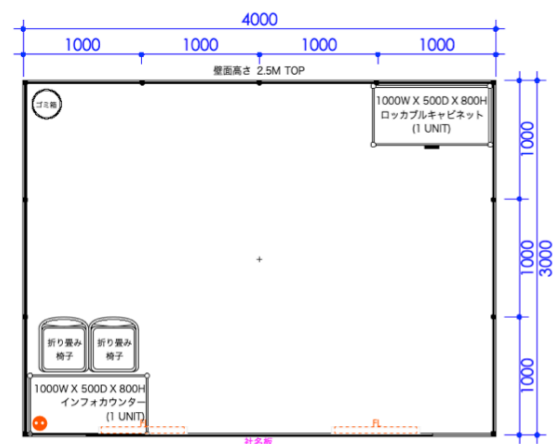

開催要項

名称：METALEX 2021

(No.1 Machine Tools & Metalworking Exhibition Serving ASEAN -35th Edition)

会期：2021年11月17日(水)～20日(土) 10:00 AM - 18:00 PM

会場：タイ バンコク 国際展示場 (BITEC)
(Bangkok International Trade and Exhibition Center)

主催：REED TRADEX COMPANY

設立年度：1987年

出展製品：金型、工作機械、金属加工機械、機械工具、切削工具、精密測定
機器、鍛圧機械、超硬工具、研磨材、歯車、工場内自動化技術 他

①通常のブース出展プラン

出展登録料金として一社あたり¥28,750 (US$250) に加え、
下記いずれかの小間スペース使用料金。

◎ **ロースペース** ¥66,700 (US$580)/m²
36 m²よりお申し込み頂けます。

◎ **スタンダードパッケージブース** ¥77,625 (US$675)/m²
12 m²よりお申し込み頂けます。 **12 m²：¥931,500 (US$8,100)**

パッケージ備品：カーペット (グレー)、左右後ろ壁*1、社名板 (紺地+白文字)、インフォカウンター (1)、
折り畳み椅子 (2)、鍵付きキャビネット (1)、40W 蛍光灯 (2)、ゴミ箱、220V/5A (2口)ソケット (1)

*1 小間位置により左右壁がなくなる可能性あり (角小間等)

※ブースデザインや備品の内容に変更が発生する可能性があります。あらかじめご了承ください。