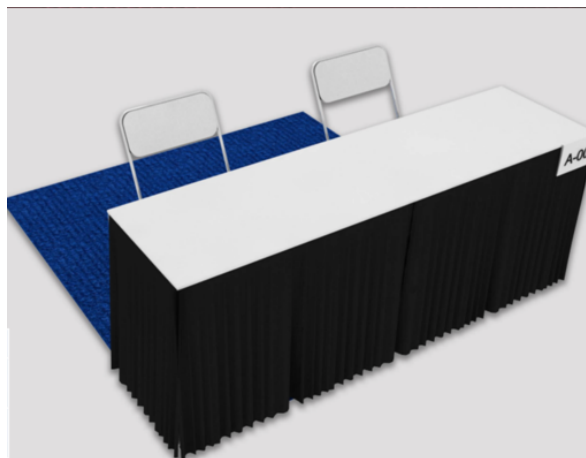

➔ **アーティストアレー "THE FOUR"** 1 小間 4 m<sup>2</sup> : **¥74,730 (SG\$795)**

**パッケージ備品**

スペース(2m x 2m)・カーペット・小間番号  
ボード・長机(1, 幅 1.8m x 奥行 60cm、スカ  
ート付 ※スカートの色は変更の可能性あ  
り)・折りたたみ椅子(2)

※ 1) 全て SG\$=94 円のレートで換算しています。 2) 上記出展料に 7%の税金(VAT)が加  
算されます。 3) 上記出展料の他、弊社業務手数料がかかります。

➔ **アーティストアレー "THE SIX"** 1 小間 6 m<sup>2</sup> : **¥93,530 (SG\$995)**

**パッケージに含まれるもの**

スペース(幅 3m x 奥行 2m)・カーペット・社  
名板・インフォカウンター(1)・1m 幅陳列棚  
(2)・折りたたみ椅子(1)・ゴミ箱(1)・220V/  
5A(1 口)ソケット(1)・スポットライト(2)

※ 1) 全て SG\$=94 円のレートで換算しています。 2) 上記出展料に 7%の税金(VAT)が加  
算されます。 3) 上記出展料の他、弊社業務手数料がかかります。