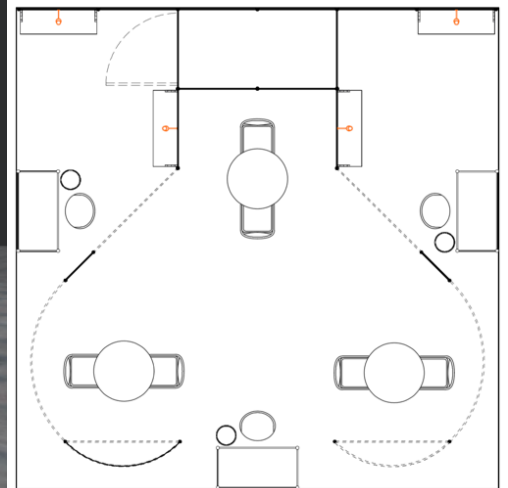

- ➔ **スタンダードパッケージ** 1㎡あたり：¥56,400 (SG\$600)  
1小間 9㎡：¥507,600 (SG\$5,400)

**パッケージ備品**

スペース・カーペット (グレー)・左右後ろ壁<sup>※1</sup>・社名板・前面ロゴ印刷つきインフォカウンター (1)・椅子/折りたたみ椅子(2)・40W 蛍光灯(2)・1m 幅陳列棚(5)・ゴミ箱 (1)・220V/5A(1口)ソケット(1)

※ 1) 小間位置により左右壁がなくなる可能性があります。(角小間等) 2) 全て SG\$=94 円のレートで換算しています。 3) 上記出展料に 7%の税金(VAT)が加算されます。 4) 上記出展料の他、弊社業務手数料がかかります。

\* \* \* \* \*

- ➔ **デザインプラス** 1㎡あたり：¥61,100 (SG\$650)  
1小間 36㎡：¥2,199,600 (SG\$23,400)  
※36㎡以上の申込みが必要です。