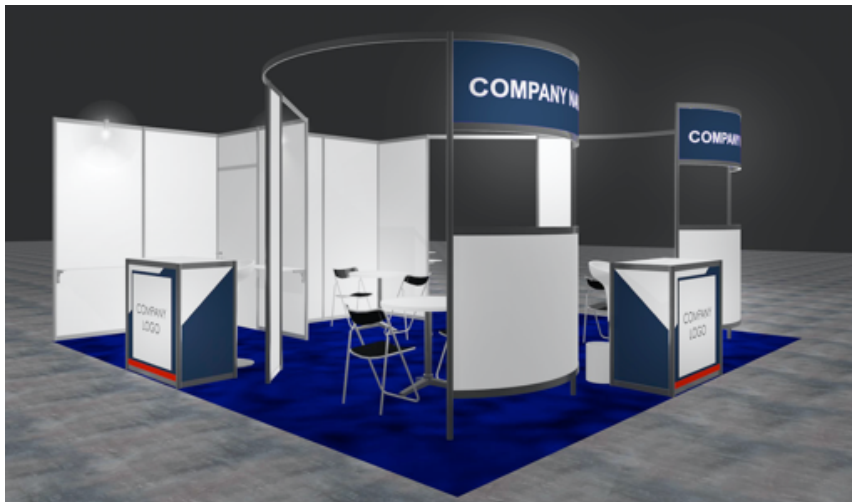

1. ➔ **デザインプラス** 1㎡あたり：¥61,100 (SG$650)
   1小間 36㎡：¥2,199,600 (SG$23,400)
   ※36㎡以上の申込みが必要です。

パッケージ備品

スペース・カーペット・後ろ&倉庫壁・カーブ社名版 (2)・前面ロゴ印刷つきインフォカウンター (3)・1m 幅陳列棚(4)・スポットライト(4)・丸テーブル(3)・椅子/折りたたみ椅子(6)・バースツール(3)・ゴミ箱(3)・220V/5A(1口)ソケット(3)

※ 1) 全て SG$=94 円のレートで換算しています。 2) 上記出展料に 7%の税金(VAT)が加算されます。 3) 上記出展料の他、弊社業務手数料がかかります。

* * * * *

1. ➔ **ロースペース** 1㎡あたり：¥51,700 (SG$550)
   1小間 36㎡：¥1,861,200 (SG$19,800)
   ※36㎡以上の申込みが必要です。

※ 1) 全て SG$=94 円のレートで換算しています。 2) 上記出展料に 7%の税金(VAT)が加算されます。 3) 上記出展料の他、弊社業務手数料がかかります。