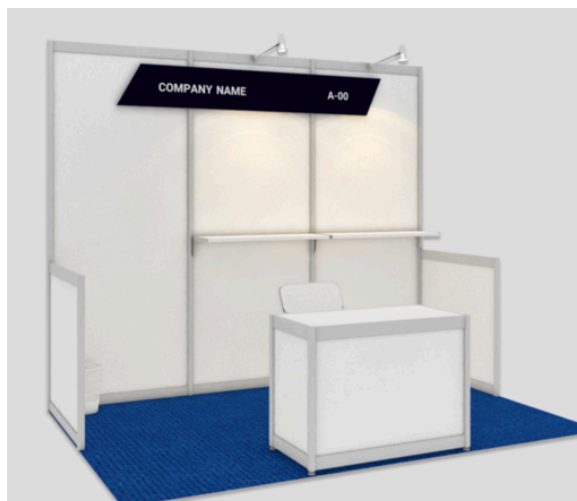

➔ **アーティストアレー "THE FOUR"** 1 小間 4 m<sup>2</sup> : **¥74,730 (SG\$795)**

**パッケージ備品**

スペース(2m x 2m)・カーペット・小間番号  
ボード・長机(1, 幅 1.8m x 奥行 60cm、スカ  
ート付 ※スカートの色は変更の可能性あ  
り)・折りたたみ椅子(2)

※ 1) 全て SG\$=94 円のレートで換算しています。 2) 上記出展料に 7%の税金(VAT)が加  
算されます。 3) 上記出展料の他、弊社業務手数料がかかります。

➔ **アーティストアレー "THE SIX"** 1 小間 6 m<sup>2</sup> : **¥93,530 (SG\$995)**

**パッケージに含まれるもの**

スペース(幅 3m x 奥行 2m)・カーペット・社  
名板・インフォカウンター(1)・1m 幅陳列棚  
(2)・折りたたみ椅子(1)・ゴミ箱(1)・220V/  
5A(1 口)ソケット(1)・スポットライト(2)

※ 1) 全て SG\$=94 円のレートで換算しています。 2) 上記出展料に 7%の税金(VAT)が加  
算されます。 3) 上記出展料の他、弊社業務手数料がかかります。